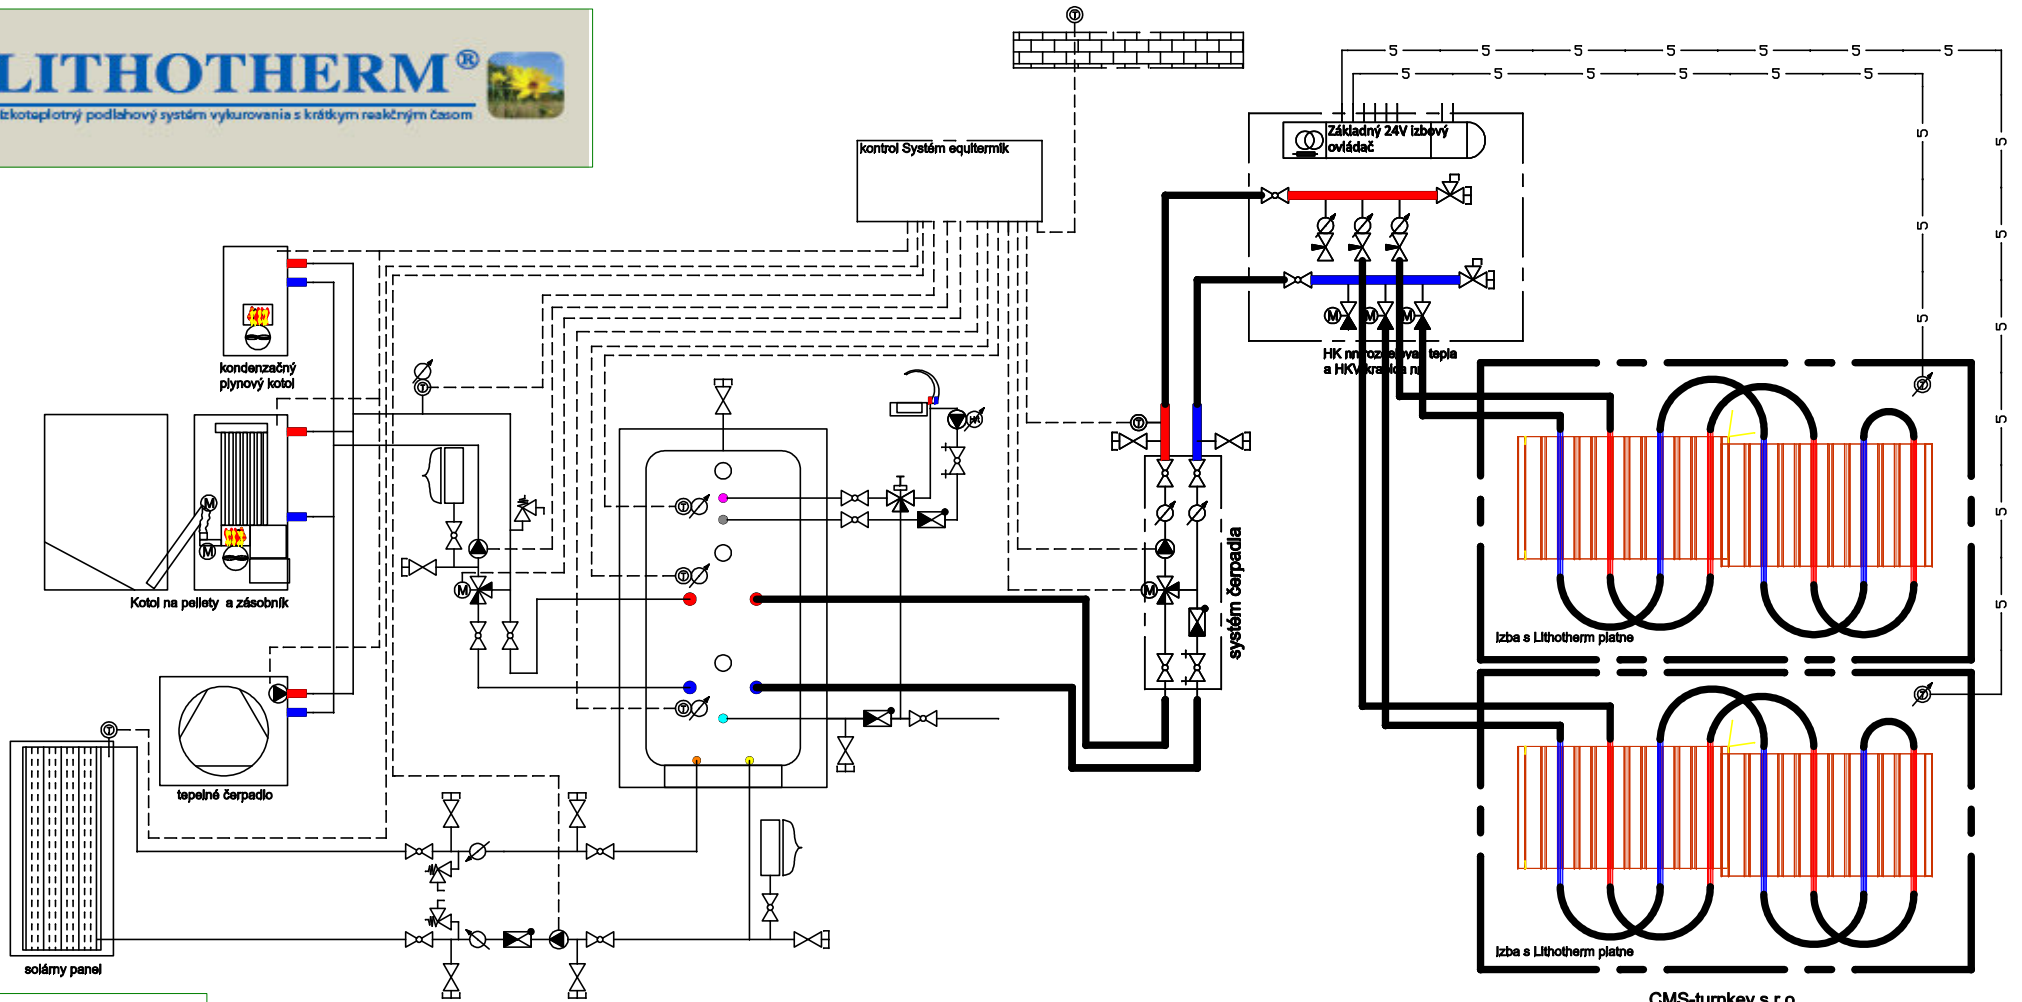

LITHOTHERM®

Nízkoteplotný podlahový systém vykurovania s krátkym reakčným časom

CMS turnkey

CMS-turnkey s.r.o.
 Lithotherm Partner CZ, SK, UA
 J. Bodona 2, Rimavska Sobota, SK
 +421 948 005 961 + 421 908 899 831
 www.lithotherm.sk